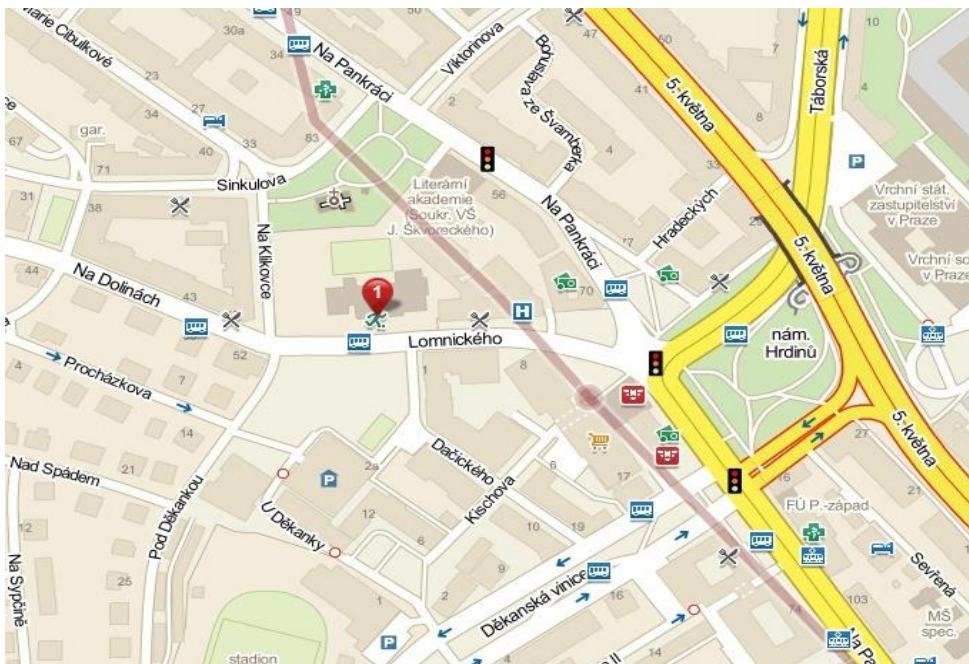

Hrací místnost

Sportovní hala TJ Pankrác

Lomnického 1071/1, Praha 14000

200m od stanice metra C - Pražského povstání

V okolí haly je problematické parkování.

Doporučujeme využít záchytných parkovišť P+R a MHD.

V pátek a v sobotu večer Vás zveme na fotbálové posezení do Woodoo!

Bořivojova 1068/69 Praha 3 - Žižkov

Organizátor si vyhrazuje právo změn.

Ubytování

Pension Arcadia Retro Prague (500 m)

Voracovska 12, 147 00 Praha 4