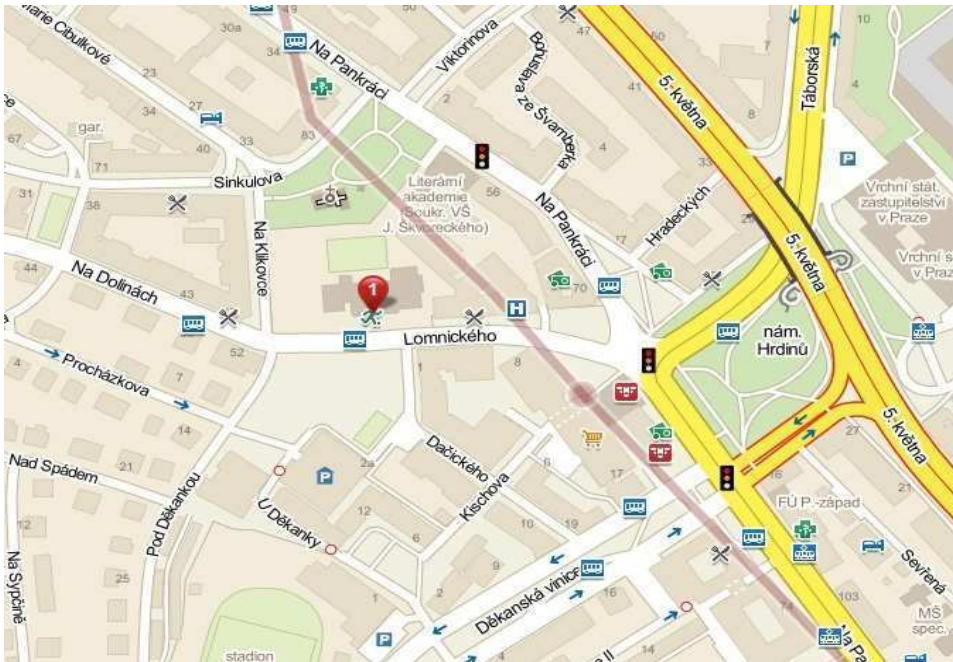

Tournament hall

Sportovní hala TJ Pankrác
Lomnického 1071/1, Praha 14000

200m far from metro station "C" - Pražského povstání
There are not many parking places near the tournament hall.
We recommend to use P+R (park and ride) parkings and public transport.