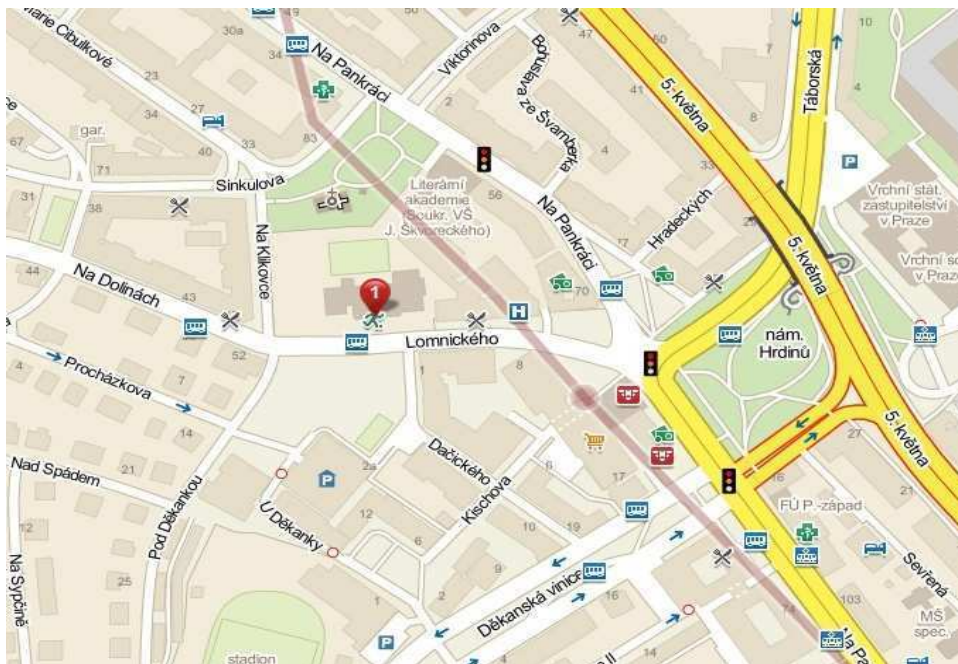

Hrací místnost

Sportovní hala TJ Pankrác
Lomnického 1071/1, Praha 14000

200m od stanice metra C - Pražského povstání

V okolí haly je problematické parkování.

Doporučujeme využít záchytných parkovišť P+R a MHD.